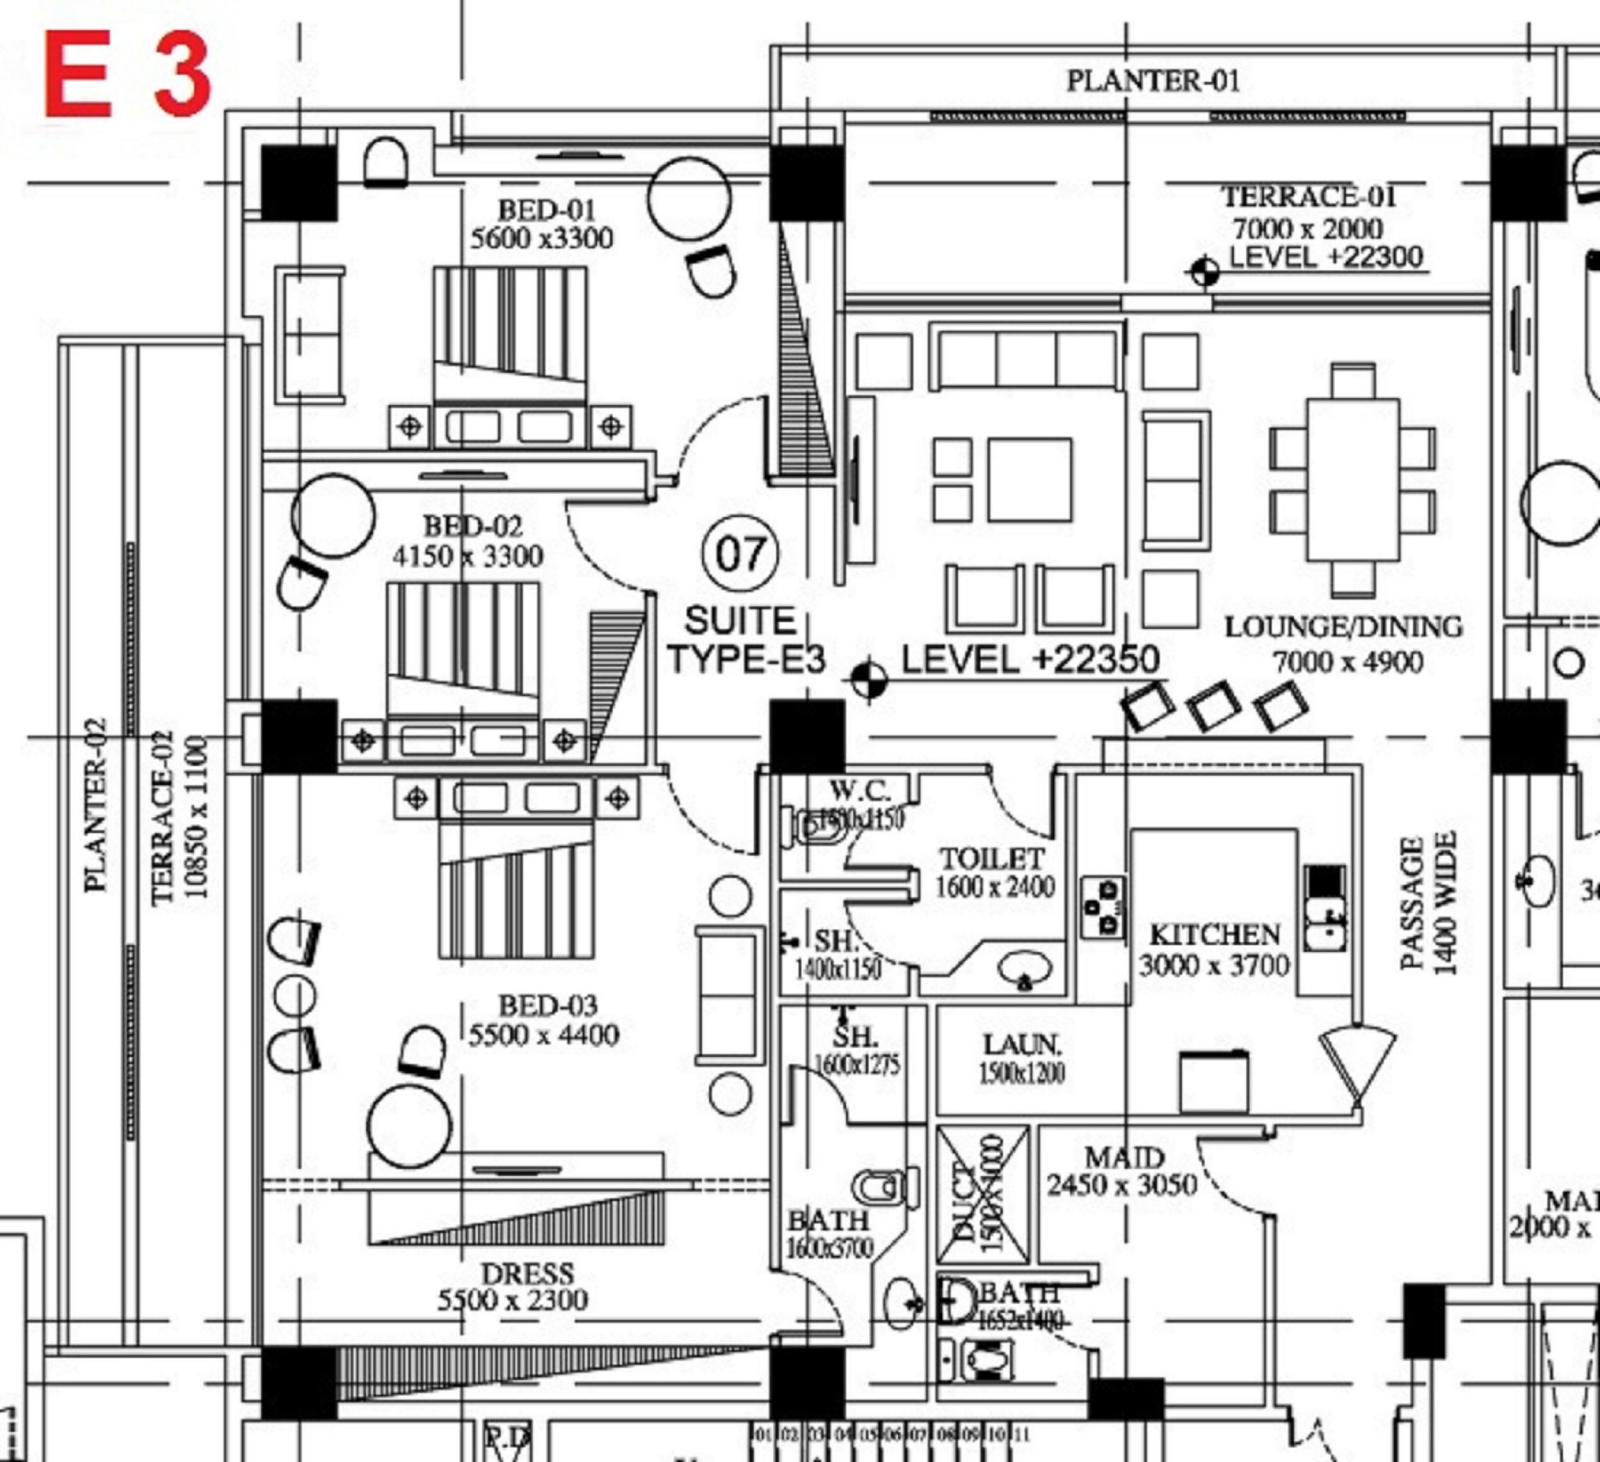

**E 3**

PLANTER-01

TERRACE-01  
7000 x 2000  
LEVEL +22300

BED-01  
5600 x 3300

BED-02  
4150 x 3300

07

SUITE  
TYPE-E3

LEVEL +22350

LOUNGE/DINING  
7000 x 4900

PLANTER-02  
TERRACE-02  
10850 x 1100

BED-03  
5500 x 4400

DRESS  
5500 x 2300

W.C.  
6150 x 1150

TOILET  
1600 x 2400

SH.  
1400 x 1150

SH.  
1600 x 1275

BATH  
1600 x 3700

LAUN.  
1500 x 1200

KITCHEN  
3000 x 3700

PASSAGE  
1400 WIDE

MAID  
2450 x 3050

DUCT  
1500 x 1000

BATH  
1652 x 1400

MAI  
2000 x

01 02 03 04 05 06 07 08 09 10 11