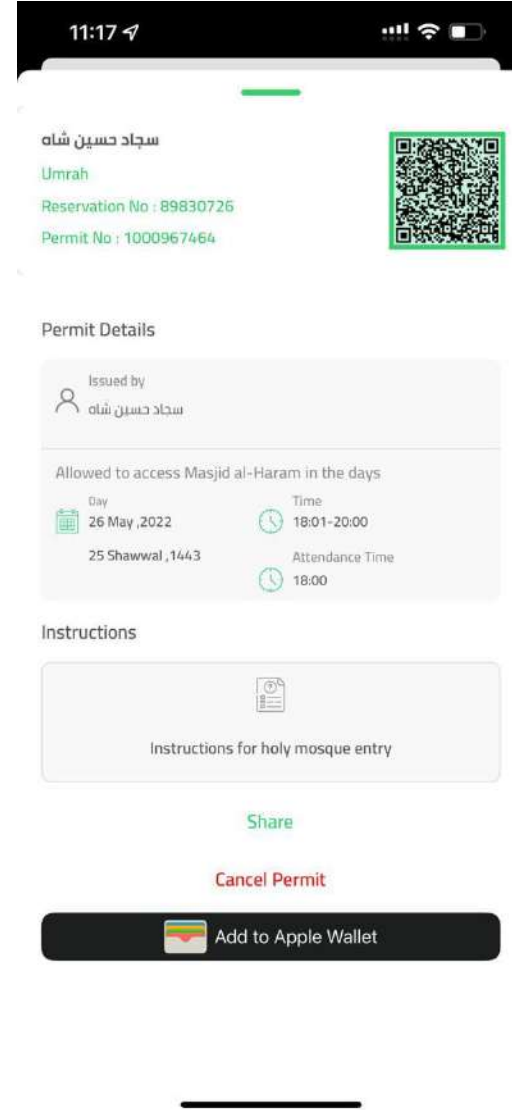

نمبر 6

وقت اور تاریخ کا انتخاب کرتے

ہوئے کلرز کا خیال خریدیں

نمبر 5

وقت کا انتخاب کریں

نمبر 10

آپ کا پر مٹ تیار ہے جس پر تاریخ و وقت آپ کا نام پر مٹ نمبر درج ہے

نمبر 9

گیٹ کو سلیکٹ کرنے کے بعد
ہدایات کا مطالعہ کریں اور

Continue

پر کلک کریں