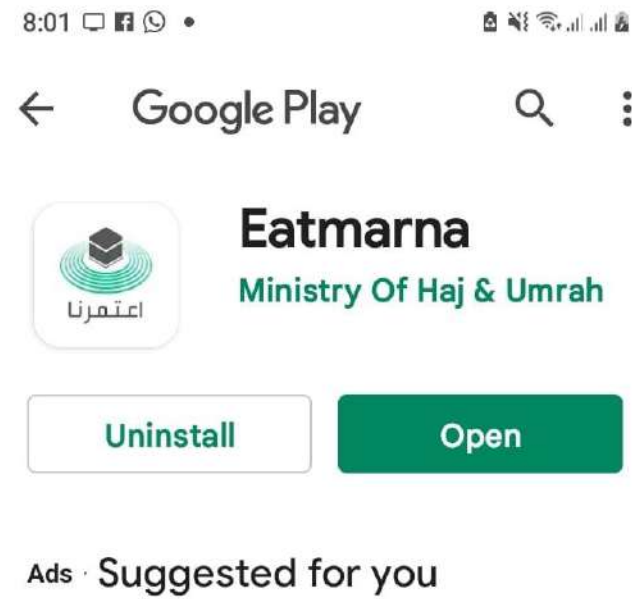

نمبر 1

سعودی سم ڈالنے کے بعد **Play Store** کھولیں

نمبر 2

Search

کے خانے میں انگریزی میں ایپ کا
نام لکھیں

نمبر 3

(Eatmarna) یا **(Tawakklna)**

ایپ ڈاؤنلوڈ کرنے کے بعد اوپن کریں

نمبر 6

Continue

لیگو تاج سلیکٹ کرنے کے بعد Continue

پر کلک کریں

نمبر 5

زبان انگریزی اور عربی میں سے اپنی پسند پر کلک کریں

حرین شرفین میں ایک جیسی دو ایپس میں سے کوئی ایک انسٹال کرنے کا طریقہ (ان ایپس کو استعمال کرنے کے 4 مراحل ہیں)