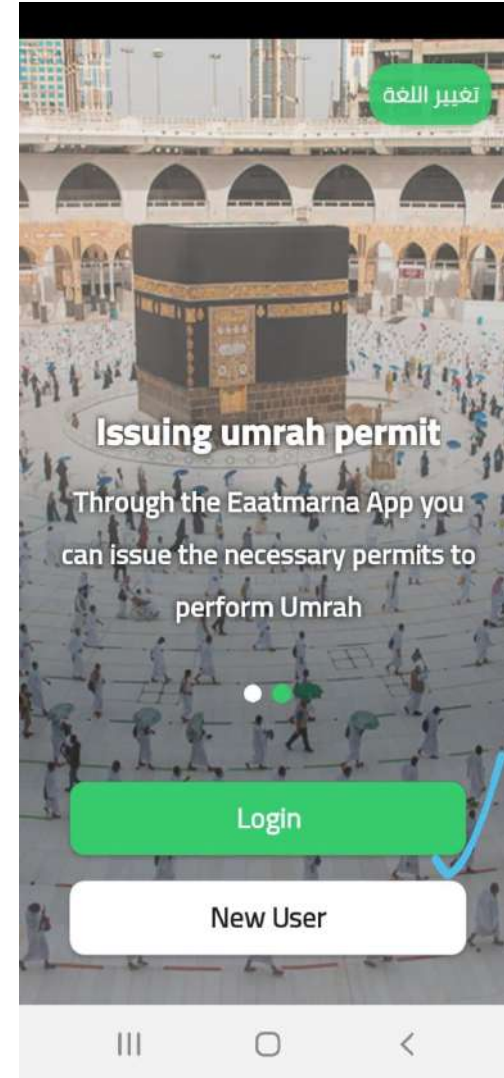

نمبر 4

اس کے بعد آپ سے انسٹالیشن کی اجازت مانگے گا آپ اجازت دیں۔

نمبر 8

آپ کا پہلا مرحلہ مکمل ہو گیا

Welcome

نمبر 7

Continue

پر کلک کرنے کے بعد (New User) پر کلک کریں

نمبر 6

Continue

لیگو تاج سلیکٹ کرنے کے بعد Continue

پر کلک کریں

نمبر 5

زبان انگریزی اور عربی میں سے اپنی پسند پر کلک کریں

حرین شرفین میں ایک جیسی دو ایپس میں سے کوئی ایک انسٹال کرنے کا طریقہ (ان ایپس کو استعمال کرنے کے 4 مراحل ہیں)