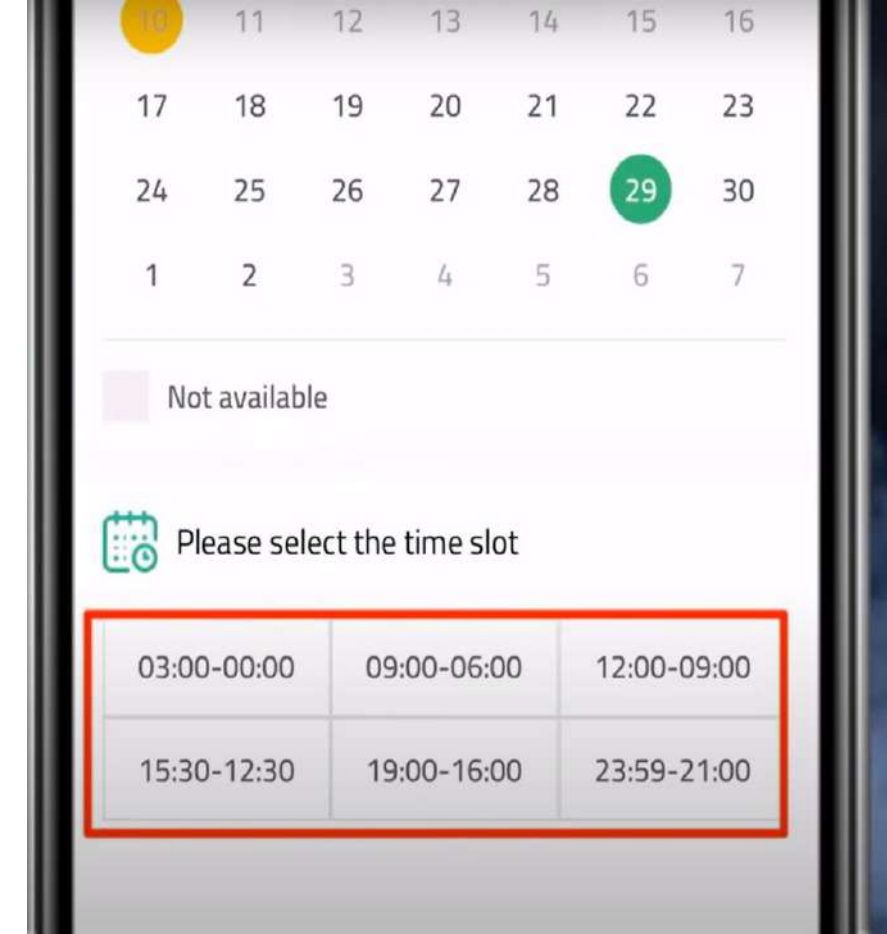

(Continue)

کریں تاکہ تمام گروپ کو ایک ہی
وقت ملے

نمبر 3

ہجری کیلنڈر کو سلیکٹ کریں

نمبر 4

تاریخ کا انتخاب کریں

نمبر 8

گیٹ کا انتخاب

نمبر 6

وقت اور تاریخ کا انتخاب کرتے

ہوئے کلرز کا خیال خریدیں

نمبر 5

وقت کا انتخاب کریں

نمبر 10

آپ کا پر مٹ تیار ہے جس پر تاریخ و وقت آپ کا نام پر مٹ نمبر درج ہے

نمبر 9

گیٹ کو سلیکٹ کرنے کے بعد
ہدایات کا مطالعہ کریں اور

Continue

پر کلک کریں