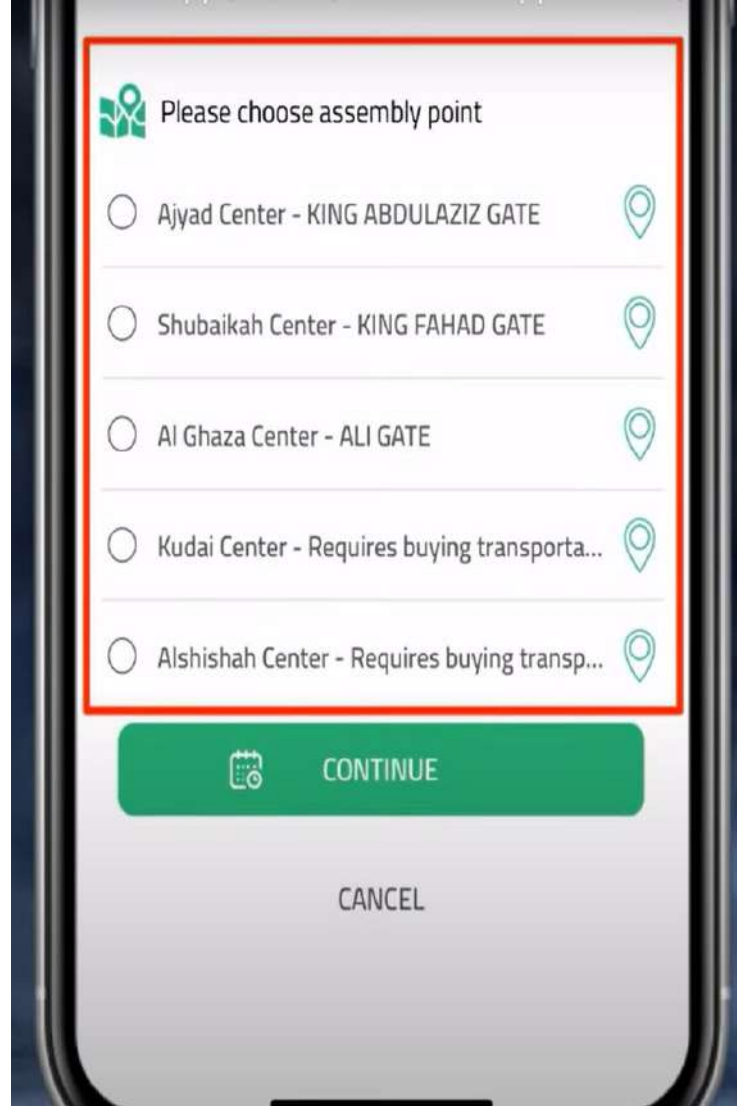

چوتھا مرحلہ:

پر مٹ لینے کا طریقہ

نمبر 1

مقاصد پر مٹ

مکہ مکرمہ: عمرہ یا طواف

مدینہ منورہ: ریاض الجنہ میں داخلہ مرد یا خواتین

نمبر 2

اپنے نام پر کلک کرنے کے بعد
ساتھیوں کے نام درج کر کے

(Continue)

کریں تاکہ تمام گروپ کو ایک ہی
وقت ملے

نمبر 3

ہجری کیلنڈر کو سلیکٹ کریں

نمبر 4

تاریخ کا انتخاب کریں

نمبر 8

گیٹ کا انتخاب

نمبر 7

کلرز یعنی رنگوں کا کیا مطلب ہے

Red

بہت ہجوم کی تاریخ یا وقت

Orange

کم ہجوم کی تاریخ یا وقت

Green

بہترین وقت

گیٹ کو سلیکٹ کرنے کے بعد
ہدایات کا مطالعہ کریں اور

Continue

پر کلک کریں