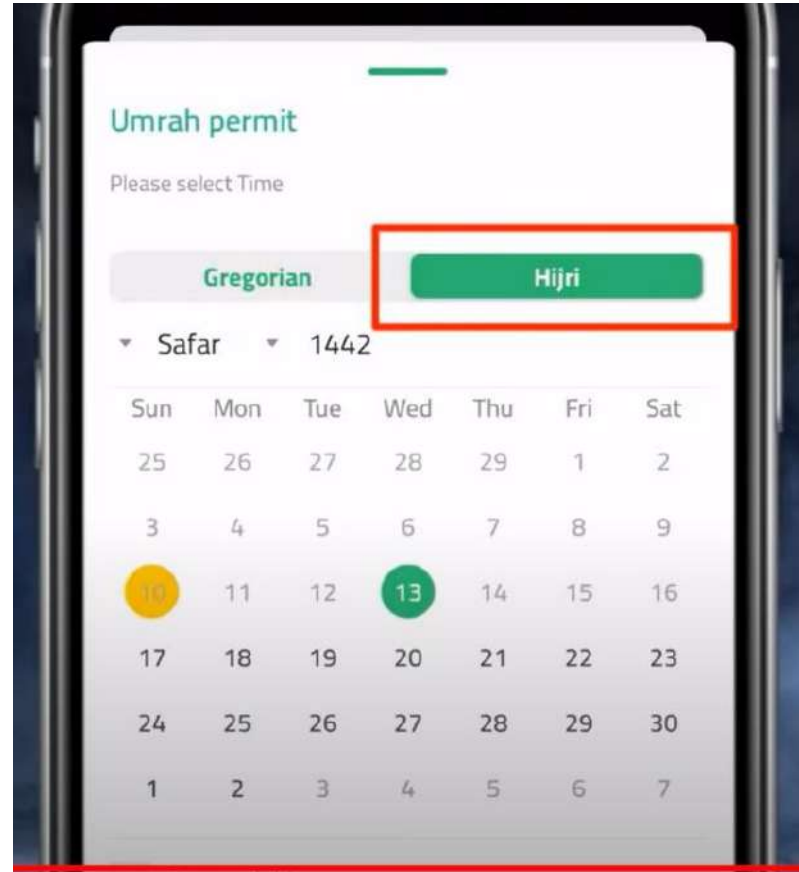

New User

Citizen or Resident Gulf Visitor

Visa Number

Passport Number

Date of Birth

Nationality

Country Code Mobile Number

حرمین شریفین میں ایک جیسی دو ایپس میں سے کوئی ایک انسٹال کرنے کا طریقہ (ان ایپس کو استعمال کرنے کے 4 مراحل ہیں)

چوتھا مرحلہ:

پر مٹ لینے کا طریقہ

نمبر 1

مقاصد پر مٹ

مکہ مکرمہ: عمرہ یا طواف

مدینہ منورہ: ریاض الجنہ میں داخلہ مرد یا خواتین

نمبر 2

اپنے نام پر کلک کرنے کے بعد
ساتھیوں کے نام درج کر کے

(Continue)

کریں تاکہ تمام گروپ کو ایک ہی
وقت ملے

نمبر 3

ہجری کیلنڈر کو سلیکٹ کریں

نمبر 4

تاریخ کا انتخاب کریں

نمبر 8

گیٹ کا انتخاب