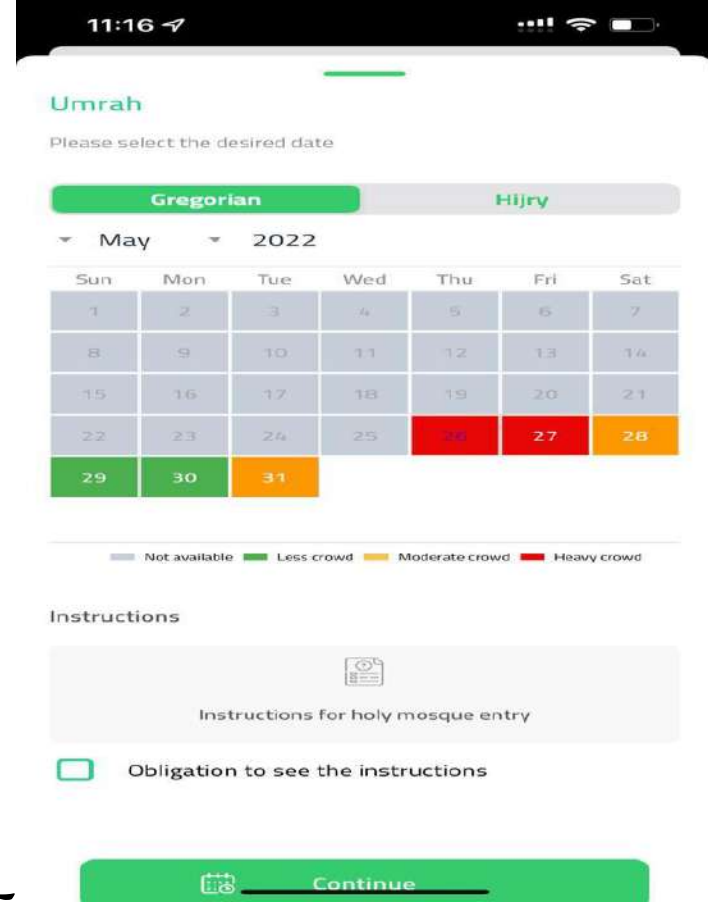

چوتھا مرحلہ:

پر مٹ لینے کا طریقہ

نمبر 1

مقاصد پر مٹ

مکہ مکرمہ: عمرہ یا طواف

مدینہ منورہ: ریاض الجنہ میں داخلہ مرد یا خواتین

نمبر 2

اپنے نام پر کلک کرنے کے بعد
ساتھیوں کے نام درج کر کے

(Continue)

کریں تاکہ تمام گروپ کو ایک ہی
وقت ملے

نمبر 3

ہجری کیلنڈر کو سلیکٹ کریں

نمبر 4

تاریخ کا انتخاب کریں

نمبر 8

گیٹ کا انتخاب

نمبر 7

کلرز یعنی رنگوں کا کیا مطلب ہے

Red

بہت ہجوم کی تاریخ یا وقت

Orange

کم ہجوم کی تاریخ یا وقت

Green

بہترین وقت