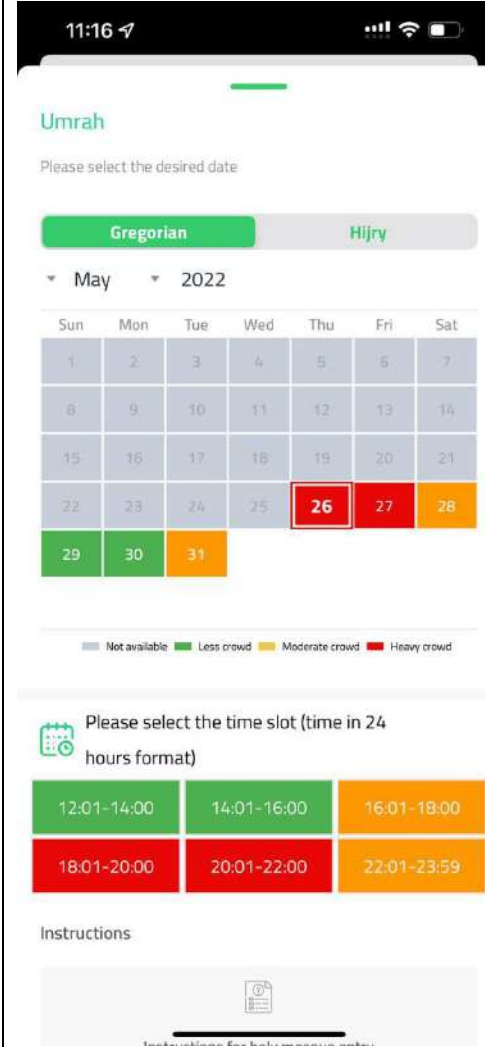

Visa Number

Passport Number

Date of Birth

Nationality

Country Code Mobile Number

نمبر 1

ویزہ نمبر درج کریں۔

New User

(Continue)

کریں تاکہ تمام گروپ کو ایک ہی
وقت ملے

نمبر 3

ہجری کیلنڈر کو سلیکٹ کریں

نمبر 4

تاریخ کا انتخاب کریں

نمبر 8

گیٹ کا انتخاب

نمبر 7

کلرز یعنی رنگوں کا کیا مطلب ہے

Red

بہت ہجوم کی تاریخ یا وقت

Orange

کم ہجوم کی تاریخ یا وقت

Green

بہترین وقت

نمبر 6

وقت اور تاریخ کا انتخاب کرتے

ہوئے کلرز کا خیال خریدیں

نمبر 5

وقت کا انتخاب کریں

نمبر 10

آپ کا پر مٹ تیار ہے جس پر تاریخ و وقت آپ کا نام پر مٹ نمبر درج ہے

نمبر 9